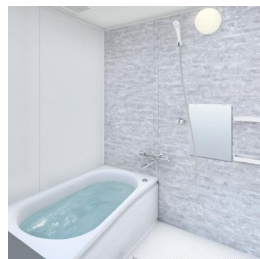

スタンダードタイプ

TOTO リモデルWT Nタイプ
工事費・処分費・消費税込みで

★1116サイズ

719,800円

★1216サイズ

742,800円