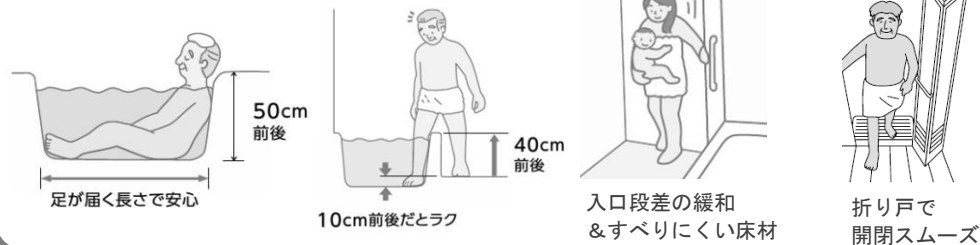

☎0120-831-002

入浴時、こんな不便はございませんか？

- 入口の段差
- 浴槽またぎが高すぎ、低すぎ
- 深すぎる浴槽
- いざという時

浴室リフォーム(施工2日間)で解決!!

※入浴ができないのは1日のみ

シンプルイズベスト! シンプルタイプ

Panasonic MXV標準タイプ

- ・フラッグストーン床 (3色より)
- ・壁パネル (グレイスホワイト)
- ・ショートミラー
- ・FRP保温浴槽
- ・断熱組フタ
- ・洗い場専用シャワー水栓
- ・折り戸 (ホワイト)
- ・普通換気扇 (2室用)

5時間後の温度低下
わずか2.5℃以内

ドアのパッキンを
なくしました

シンプルでも機能充実! スタンダードタイプ

TOTOリモデルWT Nタイプ

- ・カラリ床 (4色より)
- ・アクセントパネル壁 (1面・24色より)
- ・FRP魔法びん浴槽 (4色より)
- ・断熱ラクかるふろフタ
- ・スプレーシャワー水栓 (ホワイト)
- ・お掃除ラクラク 四角ミラー
- ・収納棚2段 (3色より)
- ・スッキリ折り戸 (ホワイト)
- ・普通換気扇 (2室用)