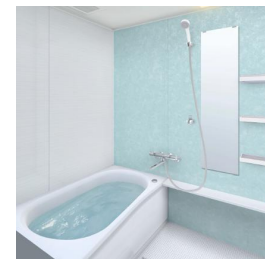

- エコ設備（3種類以上設置）より
 - ・高断熱浴槽……24,000円
 - ・節湯水栓……3,000円
 - ・高効率給湯器……24,000円
 - ・節水型トイレ……24,000円
- 併せて行うバリアフリー改修
 - ・手すり設置……6,000円
 - ・段差解消……6,000円

♥グレードアップ

普通換気扇から暖房換気乾燥機へ
暖房・換気・乾燥・涼風
衣類乾燥もできます

浴室リフォームと
同時交換で

TOTO リモデルWG Tタイプ
工事費・処分費・消費税込みで

★1216サイズ

839,800円

★1317サイズ

869,800円

※詳細は裏面をご覧ください。梁欠きや手すりはオプションとなります。現場調査のうえ、お見積りをご提出致します

トイレ交換工事

LIXIL アメージュ便器（6L洗浄）