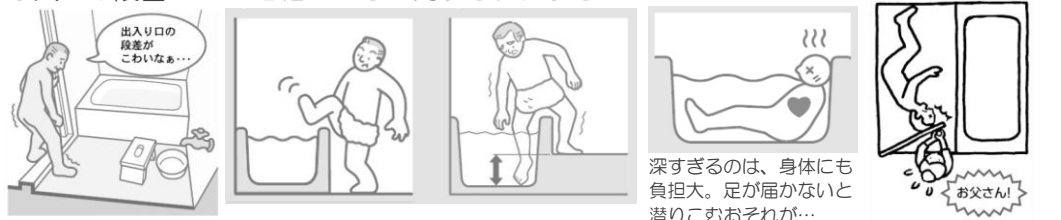

100年クリーンのアクアセラミック素材
手洗い無しタンク
シャワートイレKB(そで付)

交換工事費+処分費+消費税込みで

149,800円

※手洗付やリモコン付シャワートイレもご相談下さい

ご相談・お見積無料!!

創業実績30年

株式会社 **あーばんはうす**

坂戸市八幡2-6-12

☎0120-831-002

入浴時、こんな不便はございませんか？

- 入口の段差
- 浴槽またぎが高すぎ、低すぎ
- 深すぎる浴槽
- いざという時

浴室リフォーム(施工2日間)で解決!!

※入浴ができないのは1日のみ

シンプルイズベスト! シンプルタイプ

Panasonic MXV標準タイプ

- ・フラッグストーン床 (3色より)
- ・壁パネル (グレイスホワイト)
- ・ショートミラー
- ・FRP保温浴槽
- ・断熱組フタ
- ・洗い場専用シャワー水栓
- ・折り戸 (ホワイト)
- ・普通換気扇 (2室用)