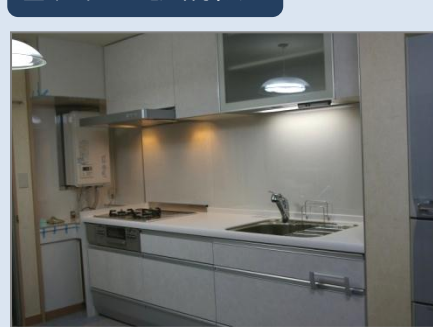

システムキッチン（高層）