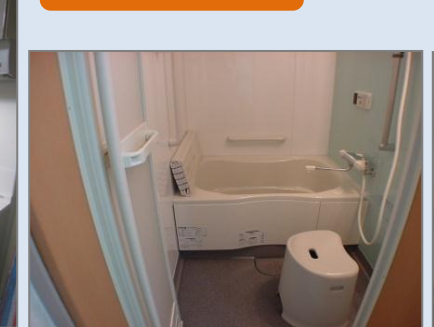

和室クローゼットドア  
（クロス仕上げ仕様）

観音扉もオシャレに……

壁パネル工法  
（防湿防虫）

エコカラット  
（防湿防臭）

台所入-スに合わせ  
オリジナル収納ボード  
・家電収納を造作

各種住宅設備機器

システムキッチン（高層）

（3DK・3LDKタイプ）